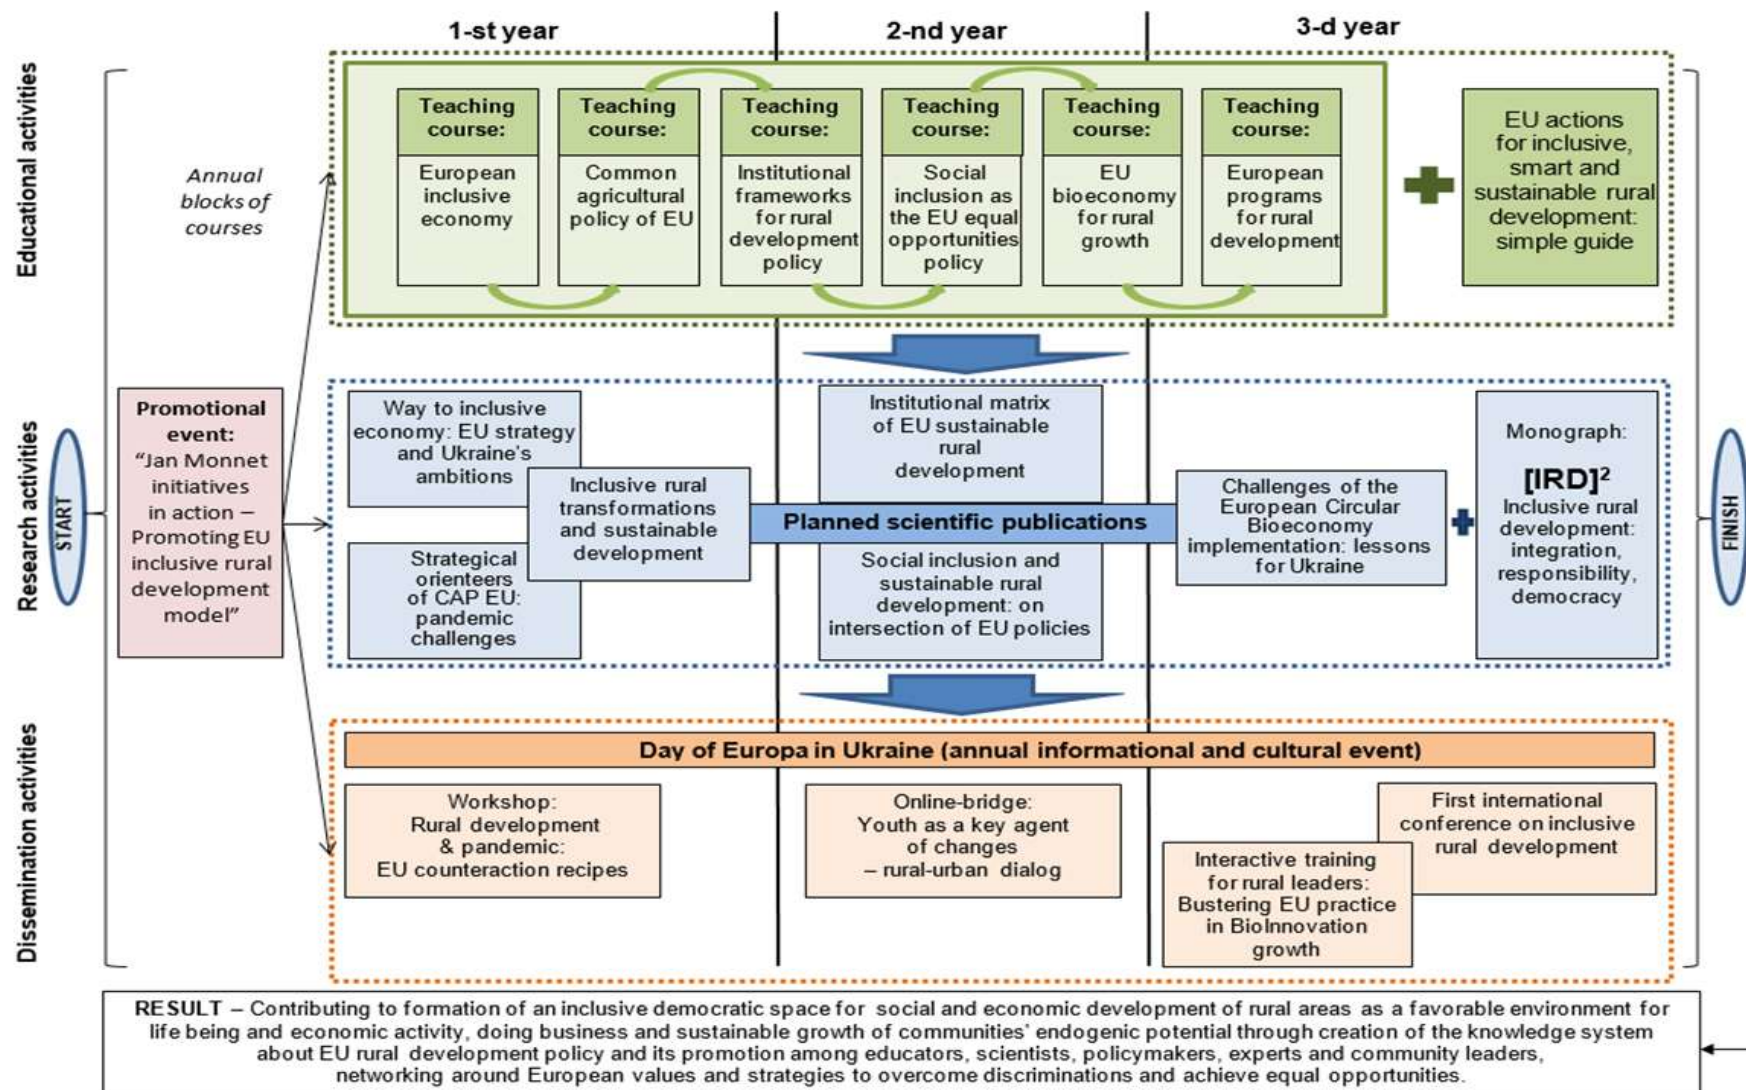

2022-2025 | Поліський національний університет

EUROPEAN CASE OF INCLUSIVE RURAL DEVELOPMENT POLICY

THE ROADMAP FOR UKRAINE

Funded by the European Union

EUROPEAN CASE OF INCLUSIVE
RURAL DEVELOPMENT POLICY

THE ROADMAP FOR UKRAINE

Funded by the
European Union

Курс
«ЄВРОПЕЙСЬКА ІНКЛЮЗИВНА
ЕКОНОМІКА»

Наталія КУЦМУС

керівник проєкту,
д.е.н., професор кафедри
міжнародних економічних відносин
та європейської інтеграції

EUROPEAN CASE OF INCLUSIVE
RURAL DEVELOPMENT POLICY

THE ROADMAP FOR UKRAINE

Funded by the
European Union

Курс
«ІНСТИТУЦІЙНІ РАМКИ
ПОЛІТИКИ СІЛЬСЬКОГО РОЗВИТКУ»

Тетяна УСЮК

координатор проекту,
к.е.н., доцент кафедри міжнародних
економічних відносин
та європейської інтеграції